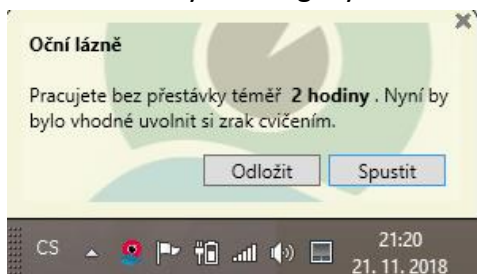

Návod k použití

1. Stažení instalačního souboru z odkazu v e-mailu
2. Kliknutí na instalační soubor pro start instalace

3. Po instalaci kliknout na ikonu Očních lázní, která je umístěna na ploše Vašeho PC

4. Po kliknutí se otevře dialogové okno Očních lázní pro registraci produktu je nutné kliknout na **Prodloužit platnost**

5. Kód zkopírujete do schránky a pro zaslání aktivačního klíče odešlete na uvedený e-mail

6. Po zadání kódu je licence aktivní po dobu jednoho roku a její ikona se objeví ve spodní pravé části plochy

7. V případě že ikona změní barvu v červenou blíží se cvičení, které je oznámeno před začátkem malým dialogovým oknem a možností odložit o 15 min nebo spustit.