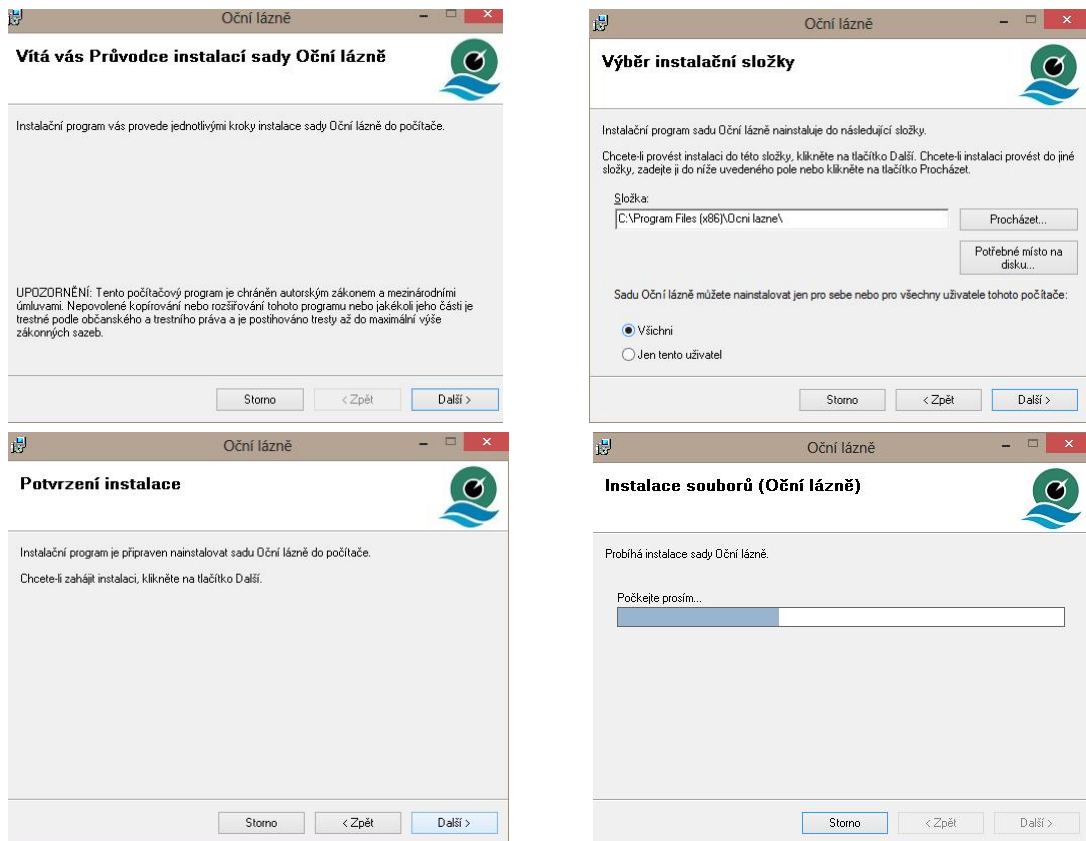

Návod k použití

1. Stažení instalačního souboru z odkazu v e-mailu
2. Kliknutí na instalační soubor pro start instalace

3. Po instalaci kliknout na ikonu Očních lázní, která je umístěna na ploše Vašeho PC

4. Po kliknutí se otevře dialogové okno Očních lázní pro registraci produktu je nutné kliknout na **Prodloužit platnost**

5. Kód zkopírujete do schránky a pro zaslání aktivačního klíče odešlete na uvedený e-mail

6. Po zadání kódu je licence aktivní po dobu jednoho roku a její ikona se objeví ve spodní pravé části plochy

7. V případě že ikona změní barvu v červenou blíží se cvičení, které je oznámeno před začátkem malým dialogovým oknem a možností odložit o 15 min nebo spustit.